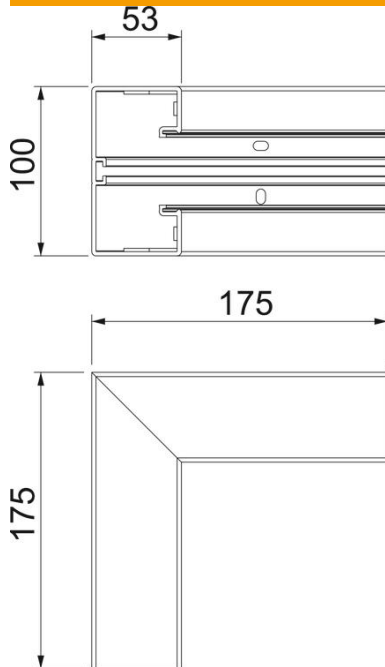

Fișă tehnică

Cot interior pentru canalul de montaj aparate Rapid 45-2 tip
GK-53100

Număr articol: 6113060

Cot interior 90° pentru schimbarea direcției canalelor pentru montaj aparate Rapid 45-2.

PVC Policlorură de vinil

Date de bază

Număr articol	6113060
Tip	GK-IS53100RW
Denumirea 1	Cot interior
Denumirea 2	forma fixa
Producător	OBO
Dimensiune	175x175x100
Culoare	alb pur; RAL 9010
Material	Policlorură de vinil
Cea mai mică unitate de vânzare VK	1
Unitate de măsură pentru cantitate	Bucată
Greutate	34,2 kg
Unitate de măsură	kg/100 buc.

Fișă tehnică

Cot interior pentru canalul de montaj aparate Rapid 45-2 tip
GK-53100

Număr articol: 6113060

Dimensiuni

Lungime	175 mm
Lățimea	100 mm
Înălțime	53 mm

Date tehnice

Numărul capacelor	1
Variantă	Bază
Formă	simetric
fără halogeni	nu
Clemă de fixare a cablurilor	nu
Conector canal	nu
Tip de montaj capace	așezat în interior
Perforație de montaj în bază	da
Lățimea capacului	45 mm
Lățime capac 2	0 mm
Lățime capac 3	0 mm
Tip de protecție	IP40
Folie de protecție	da
Grad de protecție IK	IK08
Interval de temperatură aplicabil max.	60 °C
Interval de temperatură aplicabil min.	-15 °C
Domeniu unghiular max.	90 mm
Domeniu unghiular min.	90 mm