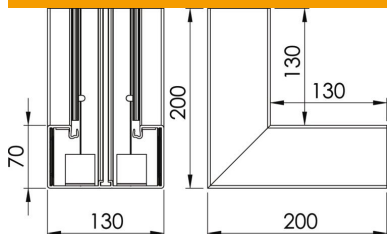

Fișă tehnică

Cot interior pentru canalul de montaj aparate Rapid 80 tip
GK-70130

Număr articol: 6274540

Cot interior pentru schimbarea direcției canalelor GK.

PVC Policlorură de vinil

Date de bază

Număr articol	6274540
Tip	GK-I70130RW
Denumirea 1	Cot interior
Producător	OBO
Dimensiune	70x130mm
Culoare	alb pur; RAL 9010
Material	Policlorură de vinil
Cea mai mică unitate de vânzare VK	1
Unitate de măsură pentru cantități	Bucată
Greutate	110 kg
Unitate de măsură	kg/100 buc.

Fișă tehnică

Cot interior pentru canalul de montaj aparate Rapid 80 tip
GK-70130

Număr articol: 6274540

Dimensiuni

Lungime	200 mm
Lățimea	130 mm
Înălțime	70 mm

Date tehnice

Numărul capacelor	1
Variantă	Bază
Formă	simetric
fără halogeni	nu
Clemă de fixare a cablurilor	nu
Conector canal	nu
Tip de montaj capace	așezat în interior
Perforație de montaj în bază	da
Lățimea capacului	76,5 mm
Lățime capac 2	0 mm
Lățime capac 3	0 mm
Tip de protecție	IP30
Folie de protecție	da
Grad de protecție IK	IK08
Interval de temperatură aplicabil max.	60 °C
Interval de temperatură aplicabil min.	-15 °C
Domeniu unghiular max.	90 mm
Domeniu unghiular min.	90 mm