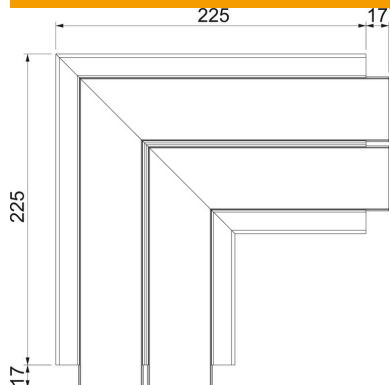

Fișă tehnică

Cot plan pentru canalul de montaj aparate Rapid 45-2 tip
GK-53130

Număr articol: 6113260

Cot plan pentru schimbarea direcției canalelor pentru montaj aparate Rapid 45-2.

PVC Policlorură de vinil

Date de bază

Număr articol	6113260
Tip	GK-FS53130RW
Denumirea 1	Cot plan
Denumirea 2	forma fixa
Producător	OBO
Dimensiune	200x200x130
Culoare	alb pur; RAL 9010
Material	Policlorură de vinil
Cea mai mică unitate de vânzare VK	1
Unitate de măsură pentru cantitate	Bucată
Greutate	60,2 kg
Unitate de măsură	kg/100 buc.

Fișă tehnică

Cot plan pentru canalul de montaj aparate Rapid 45-2 tip
GK-53130

Număr articol: 6113260

Dimensiuni

Lungime	225 mm
Lățimea	130 mm
Înălțime	53 mm

Date tehnice

Numărul capacelor	2
Variantă	Bază și capac
pentru lățimea canalului	130 mm
pentru înălțimea canalului	53 mm
fără halogeni	nu
Clemă de fixare a cablurilor	nu
Conector canal	nu
Tip de montaj capace	așezat în interior
Perforație de montaj în bază	da
Lățimea capacului	45 mm
Lățime capac 2	45 mm
Lățime capac 3	0 mm
Schimbarea direcției	ascendent/descendent vertical
Tip de protecție	IP40
Folie de protecție	da
Grad de protecție IK simetric	IK08 da
Interval de temperatură aplicabil max.	60 °C
Interval de temperatură aplicabil min.	-15 °C
Domeniu unghiular max.	90 mm
Domeniu unghiular min.	90 mm