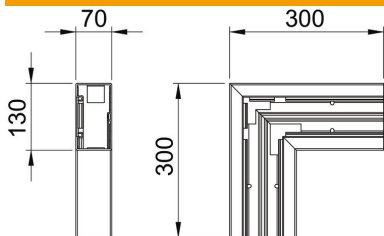

PVC Policlorură de vinil

Date de bază

Număr articol	6274520
Tip	GK-F70130RW
Denumirea 1	Cot plan
Producător	OBO
Dimensiune	70x130mm
Culoare	alb pur; RAL 9010
Material	Policlorură de vinil
Cea mai mică unitate de vânzare VK	1
Unitate de măsură pentru cantități	Bucată
Greutate	83 kg
Unitate de măsură	kg/100 buc.

Fișă tehnică

Cot plan pentru canalul de montaj aparate Rapid 80 tip GK-70130

Număr articol: 6274520

Dimensiuni

Lungime	300 mm
Lățimea	130 mm
Înălțime	70 mm

Date tehnice

Numărul capacelor	1
Variantă	Bază
pentru lățimea canalului	130 mm
pentru înălțimea canalului	70 mm
fără halogeni	nu
Clemă de fixare a cablurilor	nu
Conector canal	nu
Tip de montaj capace	așezat în interior
Perforație de montaj în bază	da
Schimbarea direcției	ascendent/descendent vertical
Tip de protecție	IP30
Folie de protecție	da
Grad de protecție IK	IK08
simetric	da
Interval de temperatură aplicabil max.	60 °C
Interval de temperatură aplicabil min.	-15 °C
Domeniu unghiular max.	90 mm
Domeniu unghiular min.	90 mm