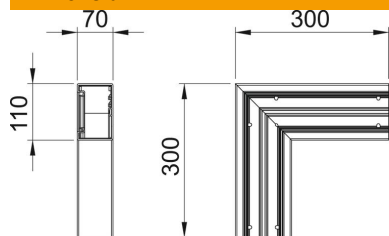

Fișă tehnică

Cot plan pentru canalul de montaj aparate Rapid 80 tip GK-70110

Număr articol: 6274320

Cot plan pentru schimbarea direcției canalelor GK pentru montaj aparate.
Capacul trebuie comandat separat.

PVC Policlorură de vinil

Date de bază

Număr articol	6274320
Tip	GK-F70110RW
Denumirea 1	Cot plan
Producător	OBO
Dimensiune	70x110mm
Culoare	alb pur; RAL 9010
Material	Policlorură de vinil
Cea mai mică unitate de vânzare VK	1
Unitate de măsură pentru cantități	Bucată
Greutate	78 kg
Unitate de măsură	kg/100 buc.

Fișă tehnică

Cot plan pentru canalul de montaj aparate Rapid 80 tip GK-70110

Număr articol: 6274320

Dimensiuni

Lungime	300 mm
Lățimea	110 mm
Înălțime	70 mm

Date tehnice

Numărul capacelor	1
Variantă	Bază
pentru lățimea canalului	110 mm
pentru înălțimea canalului	70 mm
fără halogeni	nu
Clemă de fixare a cablurilor	nu
Conector canal	nu
Tip de montaj capace	așezat în interior
Perforație de montaj în bază	da
Schimbarea direcției	ascendent/descendent vertical
Tip de protecție	IP30
Folie de protecție	da
Grad de protecție IK	IK08
simetric	da
Interval de temperatură aplicabil max.	60 °C
Interval de temperatură aplicabil min.	-15 °C
Domeniu unghiular max.	90 mm
Domeniu unghiular min.	90 mm