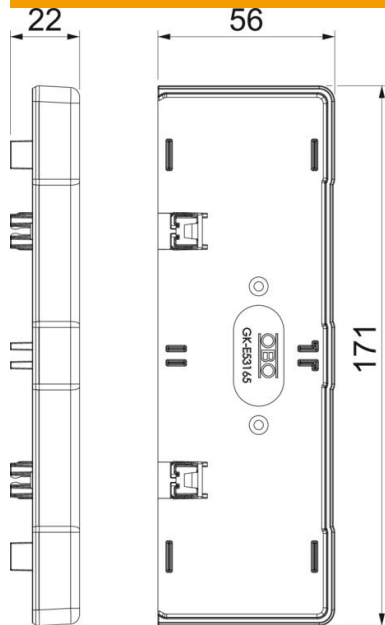

# Fișă tehnică

Piesă de capăt pentru canalul de montaj aparate Rapid 45-2  
tip GK-53165

Număr articol: 6113470

Piesă de capăt pentru închiderea laterală a canalelor pentru montaj aparate Rapid 45-2 GK și GA 53165.

## Date de bază

Număr articol	6113470
Tip	GK-E53165RW
Denumirea 1	Piesa de capat
Denumirea 2	pentru Rapid 45-2 165
Producător	OBO
Dimensiune	171x56x22
Culoare	alb pur; RAL 9010
Material	Policarbonat/Acrilnitril-Butadienic-Stirol
Cea mai mică unitate de vânzare VK	1
Unitate de măsură pentru cantitate	Bucată
Greutate	3,561 kg
Unitate de măsură	kg/100 buc.

## Dimensiuni

Lungime	22 mm
Lățimea	171 mm
Înălțime	56 mm

## Date tehnice

Variantă	simetric
Mod de fixare	blocabil
pentru lățimea canalului	165 mm
pentru înălțimea canalului	53 mm
Recomandat pentru	stânga/dreapta
fără halogeni	da
Acoperire loc secționare	da
Tip de protecție	IP40
Folie de protecție	nu
Grad de protecție IK	IK08
Interval de temperatură aplicabil max.	60 °C
Interval de temperatură aplicabil min.	-15 °C