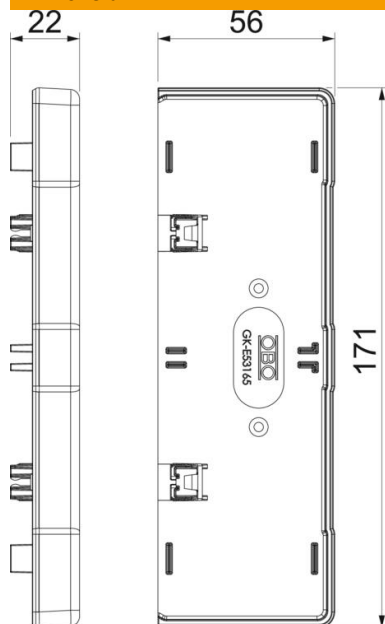

Fișă tehnică

Piesă de capăt pentru canalul de montaj aparate Rapid 45-2
tip GK-53165

Număr articol: 6113472

Piesă de capăt pentru închiderea laterală a canalelor pentru montaj aparate Rapid 45-2 GK și GA 53165.

Policarbonat/Acrilnitril-Butadienic-Stirol

Date de bază

Număr articol	6113472
Tip	GK-E53165LGR
Denumirea 1	Piesa de capat
Denumirea 2	pentru Rapid 45-2 165
Producător	OBO
Dimensiune	171x56x22
Culoare	gri deschis; RAL 7035
Material	Policarbonat/Acrilnitril-Butadienic-Stirol
Cea mai mică unitate de vânzare VK	1
Unitate de măsură pentru cantitate	Bucată
Greutate	3,561 kg
Unitate de măsură	kg/100 buc.

Fișă tehnică

Piesă de capăt pentru canalul de montaj aparate Rapid 45-2
tip GK-53165

Număr articol: 6113472

Dimensiuni

Lungime	22 mm
Lățimea	171 mm
Înălțime	56 mm

Date tehnice

Variantă	simetric
Mod de fixare	blocabil
pentru lățimea canalului	165 mm
pentru înălțimea canalului	53 mm
Recomandat pentru	stânga/dreapta
fără halogeni	da
Acoperire loc secționare	da
Tip de protecție	IP40
Folie de protecție	nu
Grad de protecție IK	IK08
Interval de temperatură aplicabil max.	60 °C
Interval de temperatură aplicabil min.	-15 °C