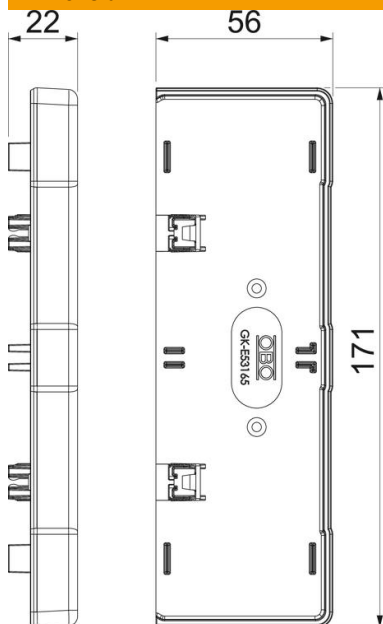

# Fișă tehnică

Piesă de capăt pentru canalul de montaj aparate Rapid 45-2  
tip GK-53165

Număr articol: 6113474

Piesă de capăt pentru închiderea laterală a canalelor pentru montaj aparate Rapid 45-2 GK și GA 53165.

## Date de bază

Număr articol	6113474
Tip	GK-E53165AL
Denumirea 1	Piesa de capat
Denumirea 2	pentru Rapid 45-2 165
Producător	OBO
Dimensiune	171x56x22
Culoare	aluminu
Material	Policarbonat/Acrilnitril-Butadienic-Stirol
Cea mai mică unitate de vânzare VK	1
Unitate de măsură pentru cantități	Bucată
Greutate	3,24 kg
Unitate de măsură	kg/100 buc.

## Dimensiuni

Lungime	22 mm
Lățimea	171 mm
Înălțime	56 mm

## Date tehnice

Variantă	simetric
Mod de fixare	blocabil
pentru lățimea canalului	165 mm
pentru înălțimea canalului	53 mm
Recomandat pentru	stânga/dreapta
fără halogeni	da
Acoperire loc secționare	da
Tip de protecție	IP40
Folie de protecție	nu
Grad de protecție IK	IK08
Interval de temperatură aplicabil max.	60 °C
Interval de temperatură aplicabil min.	-15 °C