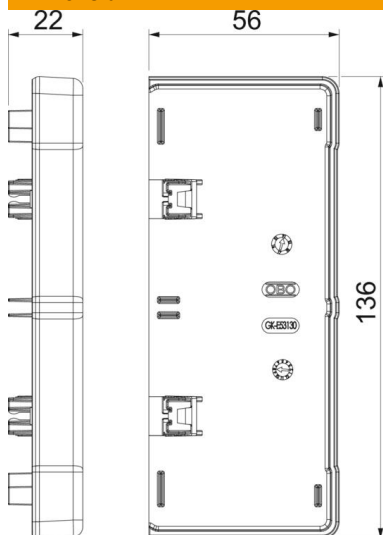

# Fișă tehnică

Cot plan pentru canalul de montaj aparate Rapid 45-2 tip  
GK-53130

Număr articol: 6113284

Piesă de capăt pentru închiderea laterală a canalelor pentru montaj aparate Rapid 45-2 GK și GA 53100.

## Date de bază

Număr articol	6113284
Tip	GK-E53130AL
Denumirea 1	Piesa de capat
Denumirea 2	pentru Rapid 45-2 130
Producător	OBO
Dimensiune	136x56x22
Culoare	aluminu
Material	Policarbonat/Acrilnitril-Butadienic-Stirol
Cea mai mică unitate de vânzare VK	1
Unitate de măsură pentru cantități	Bucată
Greutate	2,7 kg
Unitate de măsură	kg/100 buc.

## Dimensiuni

Lungime	22 mm
Lățimea	136 mm
Înălțime	56 mm

## Date tehnice

Variantă	simetric
Mod de fixare	blocabil
pentru lățimea canalului	130 mm
pentru înălțimea canalului	53 mm
Recomandat pentru	stânga/dreapta
fără halogeni	da
Acoperire loc secționare	da
Tip de protecție	IP40
Folie de protecție	nu
Grad de protecție IK	IK08
Interval de temperatură aplicabil max.	60 °C
Interval de temperatură aplicabil min.	-15 °C