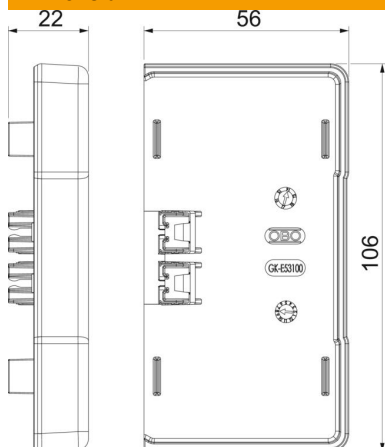

Fișă tehnică

Piesă de capăt pentru canalul de montaj aparate Rapid 45-2
tip GK-53100

Număr articol: 6113110

Piesă de capăt pentru închiderea laterală a canalelor Rapid 45 GK și GA 53100.

Policarbonat/Acrilnitril-Butadienic-Stirol

Date de bază

Număr articol	6113110
Tip	GK-E53100RW
Denumirea 1	Piesa de capat
Denumirea 2	pentru Rapid 45-2 100
Producător	OBO
Dimensiune	106x56x22
Culoare	alb pur; RAL 9010
Material	Policarbonat/Acrilnitril-Butadienic-Stirol
Cea mai mică unitate de vânzare VK	1
Unitate de măsură pentru cantitate	Bucată
Greutate	2,493 kg
Unitate de măsură	kg/100 buc.

Fișă tehnică

Piesă de capăt pentru canalul de montaj aparate Rapid 45-2
tip GK-53100

Număr articol: 6113110

Dimensiuni

Lungime	22 mm
Lățimea	106 mm
Înălțime	56 mm

Date tehnice

Variantă	simetric
Mod de fixare	blocabil
pentru lățimea canalului	100 mm
pentru înălțimea canalului	53 mm
Recomandat pentru	stânga/dreapta
fără halogeni	da
Acoperire loc secționare	da
Tip de protecție	IP40
Folie de protecție	nu
Grad de protecție IK	IK08
Interval de temperatură aplicabil max.	60 °C
Interval de temperatură aplicabil min.	-15 °C