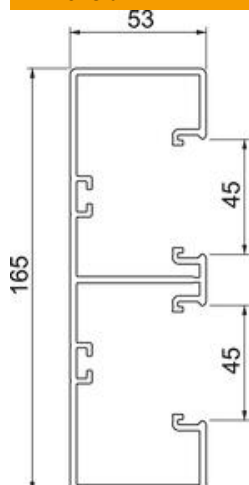

Fișă tehnică

Canal pentru montaj aparate Rapid 45-2, lățime canal 165,
înălțime canal 53
Număr articol: 6113400

Capac și bază canal cu perforație a bazei pentru montajul direct pe perete.

PVC Policlorură de vinil

Date de bază

Număr articol	6113400
Tip	GK-53165RW
Denumirea 1	Canal pentru aparate
Denumirea 2	Rapid 45-2 2-compartimente
Producător	OBO
Dimensiune	53x165x2000
Culoare	alb pur; RAL 9010
Material	Policlorură de vinil
Cea mai mică unitate de vânzare VK	2
Unitate de măsură pentru cantitate	Metru
Greutate	216,25 kg
Unitate de măsură	kg/100 m

Fișă tehnică

Canal pentru montaj aparate Rapid 45-2, lățime canal 165,
înălțime canal 53
Număr articol: 6113400

Dimensiuni

Lungime	2.000 mm
Lățimea	165 mm
Înălțime	53 mm

Date tehnice

Numărul capacelor	2
Numărul pereților de separație cu fișe	2
pentru perete (parte interioară)	Profil de trecere C
Formă cu colțuri	da
Perforația bazei	cu perforația bazei
fără halogeni	nu
Clemă de fixare a cablurilor	nu
Conector canal	nu
Tip de montaj capace	așezat în interior
Perforație de montaj în bază	da
Secțiune utilă	7000 mm ²
Livrat cu capac	da
Lățimea capacului	45 mm
Lățime capac 2	45 mm
Lățime capac 3	0 mm
Tip de protecție	IP40
Folie de protecție	da
Grad de protecție IK	IK08
simetric	da
Interval de temperatură aplicabil max.	60 °C
Interval de temperatură aplicabil min.	-15 °C