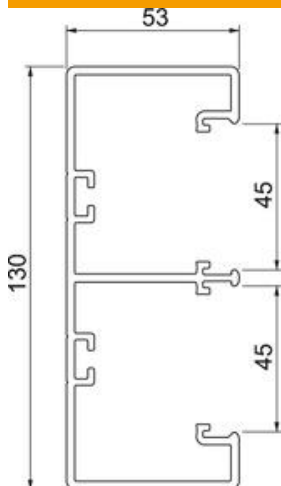

Fișă tehnică

Canal pentru montaj aparate Rapid 45-2, lățime canal 130,
înălțime canal 53
Număr articol: 6113200

Capac și bază canal cu perforație a bazei pentru montajul direct pe perete.

PVC Policlorură de vinil

Date de bază

Număr articol	6113200
Tip	GK-53130RW
Denumirea 1	Canal pentru aparate
Denumirea 2	Rapid 45-2 2-compartimente
Producător	OBO
Dimensiune	53x130x2000
Culoare	alb pur; RAL 9010
Material	Policlorură de vinil
Cea mai mică unitate de vânzare VK	2
Unitate de măsură pentru cantitate	Metru
Greutate	174 kg
Unitate de măsură	kg/100 m

Fișă tehnică

Canal pentru montaj aparate Rapid 45-2, lățime canal 130,
înălțime canal 53
Număr articol: 6113200

Dimensiuni

Lungime	2.000 mm
Lățimea	130 mm
Înălțime	53 mm

Date tehnice

Numărul capacelor	2
Numărul pereților de separație cu fișe	2
pentru perete (parte interioară)	Profil de trecere C
Formă cu colțuri	da
Perforația bazei	cu perforația bazei
fără halogeni	nu
Clemă de fixare a cablurilor	nu
Conector canal	nu
Tip de montaj capace	așezat în interior
Perforație de montaj în bază	da
Secțiune utilă	5400 mm ²
Livrat cu capac	da
Lățimea capacului	45 mm
Lățime capac 2	45 mm
Lățime capac 3	0 mm
Tip de protecție	IP40
Folie de protecție	da
Grad de protecție IK	IK08
simetric	da
Interval de temperatură aplicabil max.	60 °C
Interval de temperatură aplicabil min.	-15 °C