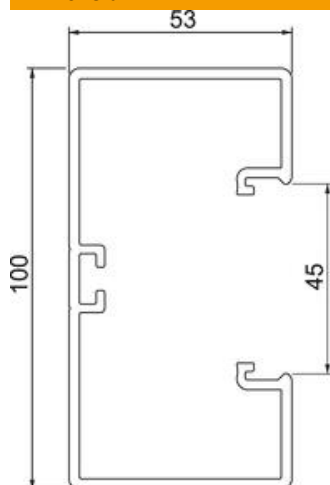

Fișă tehnică

Canal pentru montaj aparate Rapid 45-2, lățime canal 100,
înălțime canal 53
Număr articol: 6113000

Capac și bază canal cu perforație a bazei pentru montajul direct pe perete.

PVC Policlorură de vinil

Date de bază

Număr articol	6113000
Tip	GK-53100RW
Denumirea 1	Canal pentru aparate
Denumirea 2	Rapid 45-2 1-compartiment
Producător	OBO
Dimensiune	53x100x2000
Culoare	alb pur; RAL 9010
Material	Policlorură de vinil
Cea mai mică unitate de vânzare VK	2
Unitate de măsură pentru cantitate	Metru
Greutate	130,3 kg
Unitate de măsură	kg/100 m

Fișă tehnică

Canal pentru montaj aparate Rapid 45-2, lățime canal 100,
înălțime canal 53
Număr articol: 6113000

Dimensiuni

Lungime	2.000 mm
Lățimea	100 mm
Înălțime	53 mm

Date tehnice

Numărul capacelor	1
Numărul pereților de separație cu fișe	1
pentru perete (parte interioară)	Profil de trecere C
Formă cu colțuri	da
Perforația bazei	cu perforația bazei
fără halogeni	nu
Clemă de fixare a cablurilor	nu
Conector canal	nu
Tip de montaj capace	așezat în interior
Perforație de montaj în bază	da
Secțiune utilă	4400 mm ²
Livrat cu capac	da
Lățimea capacului	45 mm
Lățime capac 2	0 mm
Lățime capac 3	0 mm
Tip de protecție	IP40
Folie de protecție	da
Grad de protecție IK	IK08
simetric	da
Interval de temperatură aplicabil max.	60 °C
Interval de temperatură aplicabil min.	-15 °C