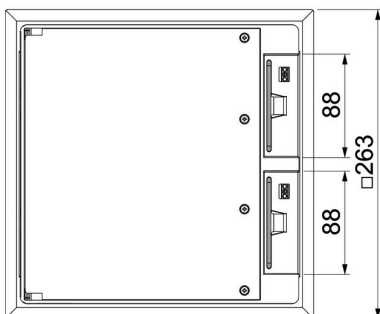

Fișă tehnică

Ramă cu capac pătrată pentru înălțimea șapei 55 mm

Număr articol: 7405037

Ramă cu capac GES9 cu o înălțime fixă de 55 mm pentru utilizare în sisteme de canale de instalare în încăperi cu pardoseli cu îngrijire uscată în interior. Cu două carcase pentru montajul vertical al aparatelor Modul 45 și patru dispozitive de detensionare. Pentru montajul aparatelor Modul 45 sunt necesare încă două rame de montaj.

Fișă tehnică

Ramă cu capac pătrată pentru înălțimea șapei 55 mm

Număr articol: 7405037

Dimensiuni

Lungime	263 mm
Lățimea	263 mm
Înălțime	59 mm
Dimensiunea h	55 mm

Date tehnice

Numărul aparatelor montabile	8
Variantă	pătrat
Execuția fixării de cablu	ieșire rabatabilă pentru cabluri
Ramă de protecție în pardoseală	da
Îngrijirea pardoselii	uscat
Posibilitate de montare a unei garnituri	nu
Înălțimea șapei min.	55 mm
Cotă pardoseală min.	58 mm
Potrivit pentru instalarea în pardoseală dublă	da
Adecvat pentru canal în pardoseală, la nivelul șapei, închis	da
Adecvat pentru canal în pardoseală acoperit de șapă	da
Potrivit pentru instalarea în pardoseală falsă	da
Recomandat pentru îngrijirea umedă	nu
Potrivit pentru canale de pardoseală	da
Suport aparate pentru montaj pe paharele de aparate	nu
Lungimea dimensiunii exterioare	263 mm
Lungimea dimensiunii instalației cu degajare în pardoseală	242 mm
Dimensiune nominală pentru coloane de instalații	9
ieșire prin ramă	Rame de protecție pentru covor
Versiune pentru încărcări grele	nu
Încărcare verticală, suprafață mare	până la 5.000 N
Încărcare verticală, suprafață mică	6.102.7 (bis 3.000 N)
Mecanism de deschidere	Mâner