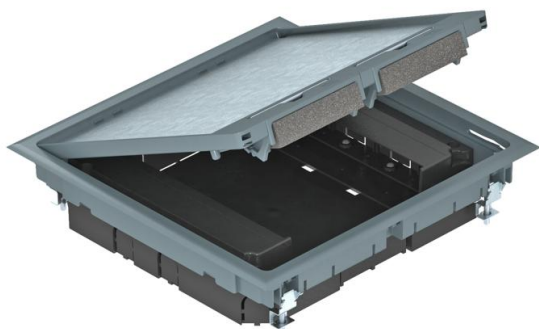

Fișă tehnică

Ramă cu capac pătrată pentru înălțimea șapei 55 mm

Număr articol: 7405037

Ramă cu capac GES9 cu o înălțime fixă de 55 mm pentru utilizare în sisteme de canale de instalare în încăperi cu pardoseli cu îngrijire uscată în interior. Cu două carcase pentru montajul vertical al aparatelor Modul 45 și patru dispozitive de detensionare. Pentru montajul aparatelor Modul 45 sunt necesare încă două rame de montaj.

Instalarea modulelor de date se face cu maximum două plăci de montaj opționale MPMT45.

Rama cu capac este echipată cu suporturi de montare universale.

PA Poliamidă

Date de bază

Număr articol	7405037
Tip	GES9 55U V 7011
Denumirea 1	Unitate de aparate
Denumirea 2	pentru montaj in canal
Producător	OBO
Dimensiune	263x263x59
Culoare	gri inchis; RAL 7011
Material	Poliamidă
Cea mai mică unitate de vânzare VK	1
Unitate de măsură pentru cantități	Bucată
Greutate	206,7 kg
Unitate de măsură	kg/100 buc.