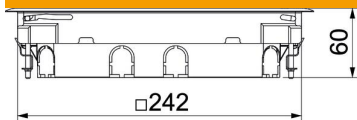

Instalarea modulelor de date se face cu maximum două plăci de montaj opționale MPMT45.

Rama cu capac este echipată cu suporturi de montare universale.

PA Poliamidă

Date de bază

Număr articol	7405037
Tip	GES9 55U V 7011
Denumirea 1	Unitate de aparate
Denumirea 2	pentru montaj in canal
Producător	OBO
Dimensiune	263x263x59
Culoare	gri inchis; RAL 7011
Material	Poliamidă
Cea mai mică unitate de vânzare VK	1
Unitate de măsură pentru cantități	Bucată
Greutate	206,7 kg
Unitate de măsură	kg/100 buc.

Fișă tehnică

Ramă cu capac pătrată pentru înălțimea șapei 55 mm

Număr articol: 7405037

Dimensiuni

Lungime	263 mm
Lățimea	263 mm
Înălțime	59 mm
Dimensiunea h	55 mm

Date tehnice

Numărul aparatelor montabile	8
Variantă	pătrat
Execuția fixării de cablu	ieșire rabatabilă pentru cabluri
Ramă de protecție în pardoseală	da
Îngrijirea pardoselii	uscat
Posibilitate de montare a unei garnituri	nu
Înălțimea șapei min.	55 mm
Cotă pardoseală min.	58 mm
Potrivit pentru instalarea în pardoseală dublă	da
Adecvat pentru canal în pardoseală, la nivelul șapei, închis	da
Adecvat pentru canal în pardoseală acoperit de șapă	da
Potrivit pentru instalarea în pardoseală falsă	da
Recomandat pentru îngrijirea umedă	nu
Potrivit pentru canale de pardoseală	da
Suport aparate pentru montaj pe paharele de aparate	nu
Lungimea dimensiunii exterioare	263 mm
Lungimea dimensiunii instalației cu degajare în pardoseală	242 mm
Dimensiune nominală pentru coloane de instalații	9
ieșire prin ramă	Rame de protecție pentru covor
Versiune pentru încărcări grele	nu
Încărcare verticală, suprafață mare	până la 5.000 N
Încărcare verticală, suprafață mică	6.102.7 (bis 3.000 N)
Mecanism de deschidere	Mâner