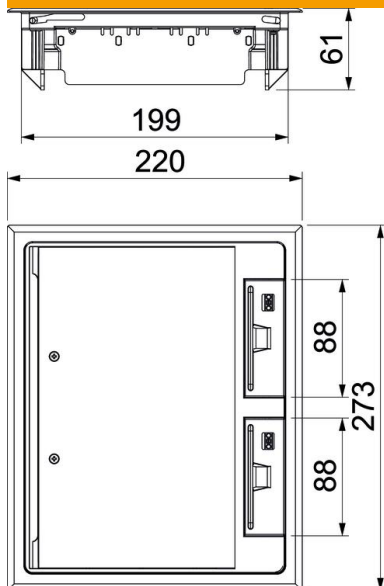

Ramă de protecție pentru covor, capac rabatabil și orificiu de ieșire pentru cablu din poliamidă.

Decupare în capacul rabatabil de 5 mm.

Se pot monta până la 9 aparate individuale Modul 45.

Pentru folosirea în combinație cu suportul pentru montaj MT. Se pot instala 3 plăci de acoperire APMT5 pentru 6 dispozitive de instalare. Numărul dispozitivelor de instalare care pot fi instalate depinde de tipul dispozitivelor de instalare.

### Date de bază

Număr articol	7405260
Tip	GES6 DB 7011
Denumirea 1	Unitate de aparate
Denumirea 2	montaj in pardoseala falsa
Producător	OBO
Dimensiune	273x220x61
Culoare	gri inchis; RAL 7011
Material	Poliamidă
Cea mai mică unitate de vânzare VK	1
Unitate de măsură pentru cantități	Bucată
Greutate	163,4 kg
Unitate de măsură	kg/100 buc.

## Dimensiuni

Dimensiunea h 73 mm

## Date tehnice

Număr de pahare pentru aparate	3
Variantă	dreptunghiular
Execuția fixării de cablu	ieșire rabatabilă pentru cabluri
Ramă de protecție în pardoseală	da
Îngrijirea pardoselii	uscat
Possibilitate de montare a unei garnituri	nu
Cotă pardoseală min.	73 mm
Potrivit pentru instalarea în pardoseală dublă	da
Adecvat pentru canal în pardoseală, la nivelul șapei, închis	nu
Potrivit pentru instalarea în pardoseală falsă	da
Recomandat pentru îngrijirea umedă	nu
Recomandat pentru doze în pardoseală	250/350
Potrivit pentru canale de pardoseală	nu
Suport aparate pentru montaj pe paharele de aparate	da
Lungimea dimensiunii exterioare	220 mm
Lungimea dimensiunii instalației cu degajare în pardoseală	199 mm
ieșire prin ramă	da
ieșire prin ramă	Rame de protecție pentru covor
Gradul de protecție (IP) în utilizare	IP20
Gradul de protecție (IP) în stare de repaus	IP40