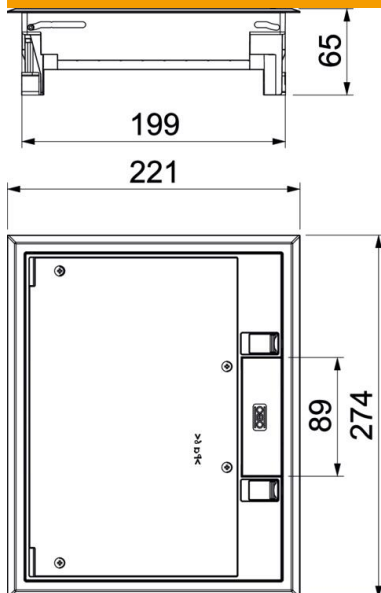

### Date de bază

Număr articol	7405321
Tip	GES6-2U10T 7011
Denumirea 1	Unitate de aparate
Denumirea 2	pentru montaj universal
Producător	OBO
Dimensiune	274x221x66
Culoare	gri închis; RAL 7011
Material	Poliamidă
Cea mai mică unitate de vânzare VK	1
Unitate de măsură pentru cantitate	Bucată
Greutate	138 kg
Unitate de măsură	kg/100 buc.

### Dimensiuni

Lungime	221 mm
Lățimea	274 mm
Înălțime	65 mm

### Date tehnice

Numărul aparatelor montabile	9
Număr de pahare pentru aparate	3
VARIANTĂ	dreptunghiular
Execuția fixării de cablu	leșire rabatabilă pentru cabluri
Ramă de protecție în pardoseală	da
Îngrijirea pardoselii	uscat
Posibilitate de montare a unei garnituri	nu
Înălțimea șapei min.	73 mm
Cotă pardoseală min.	73 mm
Potrivit pentru instalarea în pardoseală dublă	da
Potrivit pentru instalarea în pardoseală falsă	da
Recomandat pentru îngrijirea umedă	nu
Recomandat pentru doze în pardoseală	250/350
Potrivit pentru canale de pardoseală	da
Suport aparate pentru montaj pe paharele de aparate	da
Lungimea dimensiunii exterioare	221 mm
Lungimea dimensiunii instalației cu degajare în pardoseală	201 mm
Dimensiune nominală pentru coloane de instalații	6
ieșire prin ramă	Rame de protecție pentru covor