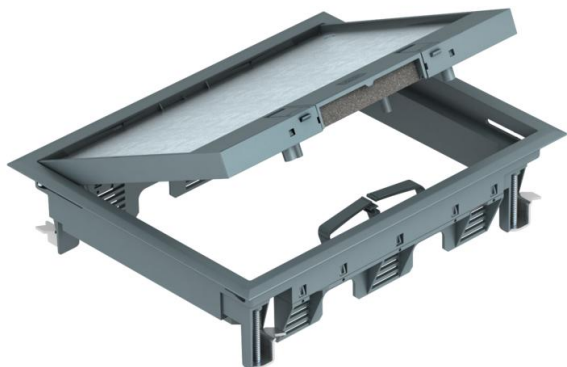

Fișă tehnică

Rame cu capac GES6 cu închidere glisantă

Număr articol: 7405321

Ramă cu capac cu închidere glisantă pentru până la 9 aparate individuale Modul 45 în 3 suporti universali UT3, utilizată în sisteme de canale și pardoseală cu sistem pentru interior.

Decupare pentru stratul acoperitor de pardoseală în capacul rabatabil: 5 mm, dacă este necesar, poate fi reglat și la 3, 8 sau 10 mm.

Pot fi introduse pînă la 6 aparate cu placă centrală de 50mm.

Casete pentru aparate cu dispozitiv cu mâner, cu 3 compartimente, pentru instalarea suportului de montaj MT6. Se pot instala 3 plăci de acoperire de tipul APMT2.

Decupare pentru stratul acoperitor de pardoseală în capacul rabatabil: 5 mm, dacă este necesar, poate fi reglat și la 3, 8 sau 10 mm.

PA Poliamidă

Date de bază

Număr articol	7405321
Tip	GES6-2U10T 7011
Denumirea 1	Unitate de aparate
Denumirea 2	pentru montaj universal
Producător	OBO
Dimensiune	274x221x66
Culoare	gri închis; RAL 7011
Material	Poliamidă
Cea mai mică unitate de vânzare VK	1
Unitate de măsură pentru cantitate	Bucată
Greutate	138 kg
Unitate de măsură	kg/100 buc.