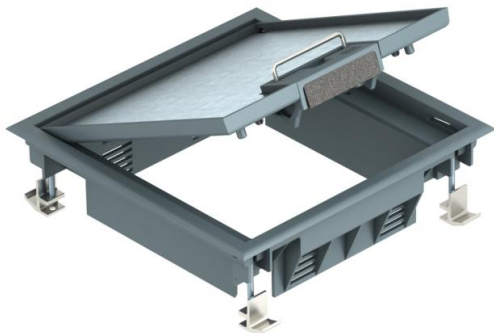

## Casete pentru aparate GES4, utilizare în pardoseli ridicate

Număr articol: 7405164

Unitate pentru 4 aparate de instalații în 2 suporturi universale UT pentru utilizare în pardoseli ridicate în interior. Cornier de fixare cu un domeniu de întindere până la o grosime a plăcii de 50 mm.

Ramă de protecție pentru covor, capac rabatabil și orificiu de ieșire pentru cablu din poliamidă.

Decupare în capacul rabatabil de 5 mm.  
Pot fi introduse până la 4 aparate cu placă centrală de 50 mm.

Pentru folosirea în combinație cu suportul pentru montaj MT. Se pot instala 2 plăci de acoperire APMT5 pentru 4 dispozitive de instalare. Numărul dispozitivelor de instalare care pot fi instalate depinde de tipul dispozitivelor de instalare.

### Date de bază

Număr articol	7405164
Tip	GES4 DB 7011
Denumirea 1	Unitate de aparate
Denumirea 2	montaj în pardoseala falsă
Producător	OBO
Dimensiune	222x222x65
Culoare	gri închis; RAL 7011
Material	Poliamidă
Cea mai mică unitate de vânzare VK	1
Unitate de măsură pentru cantitate	Bucată
Greutate	139,5 kg
Unitate de măsură	kg/100 buc.