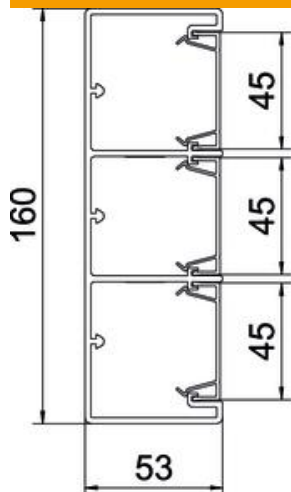

Fișă tehnică

Canal pentru montaj aparate Rapid 45-2, lățime canal 160,
înălțime canal 53
Număr articol: 6116073

Capac și soclu canal cu perforație a bazei pentru montajul direct pe perete.
Aparatele de 45 mm se montează direct prin clipsare.

PVC Policlorură de vinil

Date de bază

Număr articol	6116073
Tip	GEK-K53160-3
Denumirea 1	Canal pentru aparate
Denumirea 2	Rapid 45
Producător	OBO
Dimensiune	53x160x2000
Culoare	alb pur; RAL 9010
Material	Policlorură de vinil
Cea mai mică unitate de vânzare VK	8
Unitate de măsură pentru cantitate	Metru
Greutate	210 kg
Unitate de măsură	kg/100 m

Fișă tehnică

Canal pentru montaj aparate Rapid 45-2, lățime canal 160,
înălțime canal 53
Număr articol: 6116073

Dimensiuni

Lungime	2.000 mm
Lățimea	160 mm
Înălțime	53 mm

Date tehnice

Numărul capacelor	3
Numărul pereților de separație cu fișe pentru perete (parte interioară)	3
Formă cu colțuri	da
Perforația bazei	cu perforația bazei
fără halogeni	nu
Clemă de fixare a cablurilor	nu
Conector canal	nu
Tip de montaj capace	așezat în interior
Perforație de montaj în bază	da
Secțiune utilă	6480 mm ²
Livrat cu capac	da
Lățimea capacului	45 mm
Lățime capac 2	45 mm
Lățime capac 3	45 mm
Tip de protecție	IP30
Folie de protecție	da
Grad de protecție IK simetric	IK08 da
Interval de temperatură aplicabil max.	60 °C
Interval de temperatură aplicabil min.	-15 °C