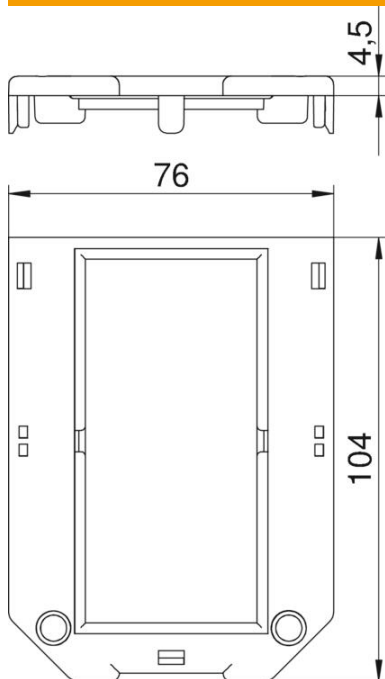

# Fișă tehnică

Placă adaptoare pentru casetă de aparate GB2, orificiu de instalare Modul 45®

Număr articol: 7407268

Placă de acoperire pentru cupa de aparat cu orificiu unghiular pentru o priză dublă de tipul constructiv Modul 45.  
L = 104 mm.

## Date de bază

Număr articol	7407268
Denumirea 1	Placa de acoperire
Denumirea 2	2x Modul 45
Producător	OBO
Dimensiune	104x76mm
Culoare	negru grafit; RAL 9011
Material	Poliamidă
Cea mai mică unitate de vânzare VK	10
Unitate de măsură pentru cantitate	Bucată
Greutate	1,35 kg
Unitate de măsură	kg/100 buc.

## Dimensiuni

Lungime 104 mm

## Date tehnice

Numărul aparatelor montabile	2
Mod de fixare	blocabil
Zonă de inscripționare	nu
Adecvat pentru canal în pardoseală, la nivelul șapei, închis	da
Tip aparat	Măsură raster M45
Posibilitate de descărcare de tracțiune	da