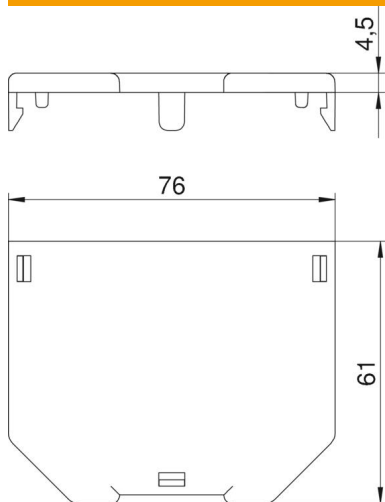

Fișă tehnică

Placă adaptoare pentru casetă de aparate GB2, oarbă

Număr articol: 7407232

Capac pentru acoperirea oarbă a paharelor pentru aparate. L = 61 mm.

PA Poliamidă

Date de bază

Număr articol	7407232
Denumirea 1	Placa de acoperire
Denumirea 2	fara model gauri
Producător	OBO
Dimensiune	61x76mm
Culoare	negru grafit; RAL 9011
Material	Poliamidă
Cea mai mică unitate de vânzare VK	10
Unitate de măsură pentru cantități	Bucată
Greutate	1,13 kg
Unitate de măsură	kg/100 buc.

Fișă tehnică

Placă adaptoare pentru casetă de aparate GB2, oarbă

Număr articol: 7407232

Dimensiuni

Lungime 61 mm

Date tehnice

Numărul aparatelor montabile	0
Mod de fixare	blocabil
Zonă de inscripționare	nu
Adecvat pentru canal în pardoseală, la nivelul șapei, închis	da
Tip aparat	Măsură raster M45
Tehnologie de instalare	altele
Posibilitate de descărcare de tracțiune	da