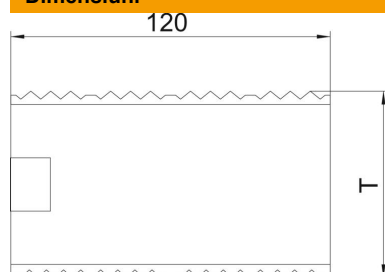

Date de bază

Număr articol	6279704
Tip	GA-KUP90
Denumirea 1	Piesa de legatura
Denumirea 2	universal, inaltime canal 90
Producător	OBO
Dimensiune	84x120
Material	Oțel superior, inoxidabil 1.4307
Cea mai mică unitate de vânzare VK	1
Unitate de măsură pentru cantități	Unitate de ambalare
Greutate	8,2 kg
Unitate de măsură	kg/100 VPE

Fișă tehnică

Cuplă GA-KUP90

Număr articol: 6279704

Dimensiuni

Lungime	120 mm
Lățimea	84 mm

Date tehnice

Variantă	universal
Formă constructivă	Cuplă
fără halogeni	da
Adâncime canal	90 mm
Cu egalizare a potențialului	da
Tip de protecție	IP30
Grad de protecție IK	IK10
Interval de temperatură aplicabil max.	60 °C
Interval de temperatură aplicabil min.	-25 °C