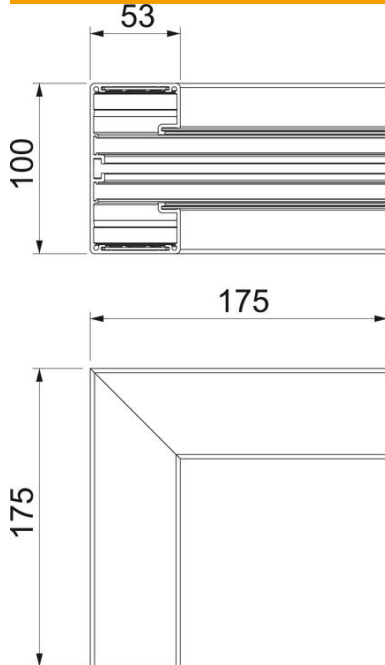

Fișă tehnică

Cot interior pentru canalul de montaj aparate Rapid 45-2 tip
GA-53100

Număr articol: 6112433

Cot interior 90° pentru schimbarea direcției canalelor pentru montaj aparate Rapid 45-2 GA. .

Indicație: În cazul canalelor pentru aparate și a pieselor de formă din aluminiu eloxat nu se pot evita diferențele mici de nuanțe, care se explică prin dispersia determinată de material și de procedura aplicată (conform DIN 17 611). Aparare pentru instalații cu o dimensiune de 45 mm se fixează direct prin clipsare. În cazul utilizării pieselor de formă din PC/ABS, apar diferențe de nuanțe din cauza materialelor diferite.

Alu Aluminiu

EL eloxat

Date de bază

Număr articol	6112433
Tip	GA-IS53100EL
Denumirea 1	Cot interior
Denumirea 2	forma fixa Alu
Producător	OBO
Dimensiune	53x100x175
Material	Aluminiu
Suprafață	eloxat
Standard suprafață	
Cea mai mică unitate de vânzare VK	1
Unitate de măsură pentru cantități	Bucată
Greutate	69,2 kg
Unitate de măsură	kg/100 buc.

Fișă tehnică

Cot interior pentru canalul de montaj aparate Rapid 45-2 tip
GA-53100

Număr articol: 6112433

Dimensiuni

Lungime	175 mm
Lățimea	100 mm
Înălțime	53 mm

Date tehnice

Numărul capacelor	1
Variantă	Bază
Formă	simetric
fără halogeni	da
Clemă de fixare a cablurilor	nu
Conector canal	nu
Tip de montaj capace	așezat în interior
Perforație de montaj în bază	nu
Lățimea capacului	45 mm
Tip de protecție	IP30
Folie de protecție	da
Grad de protecție IK	IK10
Interval de temperatură aplicabil max.	60 °C
Interval de temperatură aplicabil min.	-15 °C
Domeniu unghiular min.	90 mm