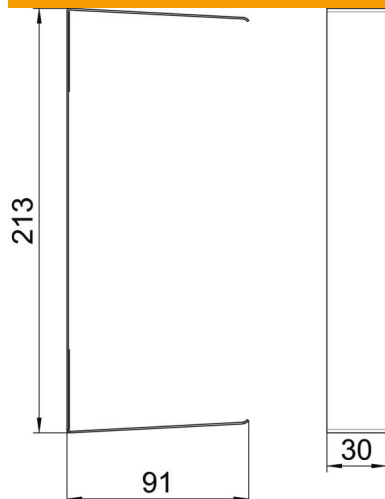

Fișă tehnică

Capac, înălțimea canalului 90 mm

Număr articol: 6279788

Piesă de legătură pentru mascarea muchiilor tăiate cu ferăstrăul de la nivelul îmbinărilor canalelor.

St Oțel

Date de bază

Număr articol	6279788
Tip	G-SVS90210RW
Denumirea 1	Piesa de imbinare superioara
Producător	OBO
Dimensiune	90x210x30mm
Culoare	alb pur; RAL 9010
Material	Oțel
Cea mai mică unitate de vânzare VK	1
Unitate de măsură pentru cantități	Bucată
Greutate	7,5 kg
Unitate de măsură	kg/100 buc.

Fișă tehnică

Capac, înălțimea canalului 90 mm

Număr articol: 6279788

Dimensiuni

Lungime	30 mm
Lățimea	213 mm
Înălțime	91 mm

Date tehnice

Variantă	Laminare secțiune canal
Mod de fixare	Autoadeziv
Formă	universal
pentru dimensiunea canalului	90x210
pentru lățimea canalului	210 mm
pentru înălțimea canalului	90 mm
fără halogeni	da
Înălțimea canalului min.	90 mm
Adâncime canal	90 mm
Lățimea capacului	76,5 mm
Tip de protecție	IP30
Grad de protecție IK	IK10
Interval de temperatură aplicabil max.	60 °C
Interval de temperatură aplicabil min.	-25 °C