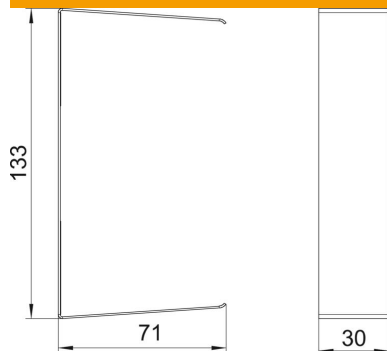

Fișă tehnică

Capac, înălțimea canalului 70 mm

Număr articol: 6279760

Piesă de legătură pentru mascarea muchiilor tăiate cu ferăstrăul de la nivelul îmbinărilor canalelor.

St Oțel

Date de bază

Număr articol	6279760
Tip	G-SVS70110RW
Denumirea 1	Piesa de imbinare superioara
Producător	OBO
Dimensiune	70x110x30mm
Culoare	alb pur; RAL 9010
Material	Oțel
Cea mai mică unitate de vânzare VK	1
Unitate de măsură pentru cantități	Bucată
Greutate	4,8 kg
Unitate de măsură	kg/100 buc.

Fișă tehnică

Capac, înălțimea canalului 70 mm

Număr articol: 6279760

Dimensiuni

Lungime	30 mm
Lățimea	113 mm
Înălțime	71 mm

Date tehnice

Variantă	Laminare secțiune canal
Mod de fixare	Autoadeziv
Formă	universal
pentru dimensiunea canalului	70x110
pentru lățimea canalului	110 mm
pentru înălțimea canalului	70 mm
fără halogeni	da
Înălțimea canalului min.	70 mm
Adâncime canal	70 mm
Lățimea capacului	76,5 mm
Tip de protecție	IP30
Grad de protecție IK	IK10
Interval de temperatură aplicabil max.	60 °C
Interval de temperatură aplicabil min.	-25 °C