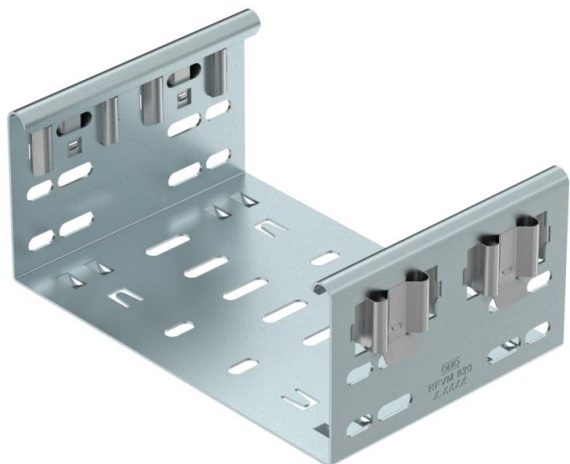

Fișă tehnică

Conectori pentru piese de formă Magic DD

Număr articol: 6065820

Conectori pentru piese de formă Magic pentru fixarea directă și fără șuruburi a fittingurilor Magic cu înălțimea laturilor de 85 mm. Conectorul pentru piese de formă Magic este echipat cu patru console și poate fi de asemenea utilizat pentru conectarea directă cu un jgheab de cablu tăiat cu doar două console montate pe o laterală. Pentru a conecta un jgheab de cablu tăiat cu un racord, este nevoie de un set conector pentru piese de formă Magic suplimentar.

Conectorul este compatibil cu jgheabul pentru cablu de tipurile MKSM, MKSMU, SKSM și SKSMU.

St Oțel

DD zincat prin imersie/aluminiu, zincare dublă

Date de bază

Număr articol	6065820
Tip	FVM 850 DD
Denumirea 1	Conector piesa de forma
Denumirea 2	cu legaturi rapide
Producător	OBO
Dimensiune	85x500
Material	Oțel
Suprafață	zincat prin imersie/aluminiu, zincare dublă
Standard suprafață	DIN EN 10346
Cea mai mică unitate de vânzare VK	1
Unitate de măsură pentru cantități	Bucată
Greutate	87,4 kg
Unitate de măsură	kg/100 buc.

Dimensiuni

Lungime	135 mm
Lățimea	500 mm
Înălțime	85 mm
Grosimea tablei	1,25 mm
Dimensiune B	500 mm

Fișă tehnică

Conectori pentru piese de formă Magic DD

Număr articol: 6065820

Date tehnice

Variantă	Legătură longitudinală
Menținerea în funcțiune	nu
Potrivit pentru jgheab din sârmă	nu
Potrivit pentru pod de cabluri	nu
Potrivit pentru jgheab din tablă	da
Potrivit pentru înălțime sistem de susținere cablu	85 mm
Legătură articulată orizontală	nu
Legătură articulată verticală	nu
Oțel inoxidabil, băițuit	nu
Tip de îmbinare	Conector fără șuruburi