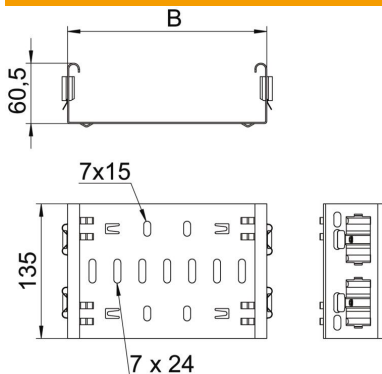

Fișă tehnică

Conectori pentru piese de formă Magic DD

Număr articol: 6065716

Conectori pentru piese de formă Magic pentru fixarea directă și fără șuruburi a fittingurilor Magic cu înălțimea laturilor de 60 mm. Conectorul pentru piese de formă Magic este echipat cu patru console și poate fi de asemenea utilizat pentru conectarea directă cu un jgheab de cablu tăiat cu doar două console montate pe o laterală. Pentru a conecta un jgheab de cablu tăiat cu un racord, este nevoie de un set conector pentru piese de formă Magic suplimentar.

Conectorul este compatibil cu jgheabul pentru cablu de tipurile MKSM, MKSMU, SKSM și SKSMU.

St Oțel

DD zincat prin imersie/aluminiu, zincare dublă

Date de bază

Număr articol	6065716
Tip	FVM 630 DD
Denumirea 1	Conector piesa de forma
Denumirea 2	cu legaturi rapide
Producător	OBO
Dimensiune	60x300
Material	Oțel
Suprafață	zincat prin imersie/aluminiu, zincare dublă
Standard suprafață	DIN EN 10346
Cea mai mică unitate de vânzare VK	1
Unitate de măsură pentru cantități	Bucată
Greutate	57 kg
Unitate de măsură	kg/100 buc.

Fișă tehnică

Conectori pentru piese de formă Magic DD

Număr articol: 6065716

Dimensiuni

Lungime	135 mm
Lățimea	300 mm
Lățimea	12 in
Înălțime	60 mm
Înălțime	2 in
Grosimea tablei	1,25 mm
Dimensiune B	300 mm

Date tehnice

Variantă	Legătură longitudinală
Menținerea în funcțiune	nu
Potrivit pentru jgheab din sârmă	nu
Potrivit pentru pod de cabluri	nu
Potrivit pentru jgheab din tablă	da
Potrivit pentru înălțime sistem de susținere cablu	60 mm
Legătură articulată orizontală	nu
Legătură articulată verticală	nu
Oțel inoxidabil, băițuit	nu
Tip de îmbinare	Conector fără șuruburi
Variantă pentru încărcări mari	nu