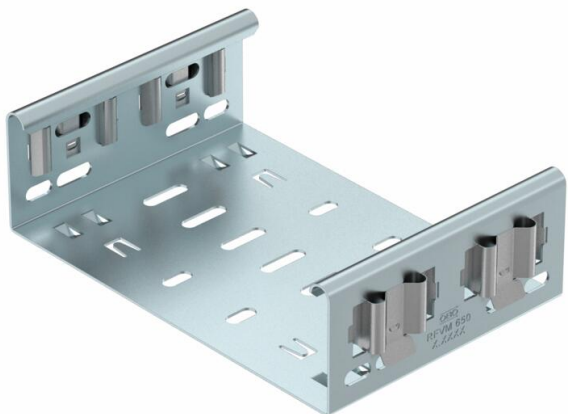

Fișă tehnică

Conectori pentru piese de formă Magic DD

Număr articol: 6065716

Conectori pentru piese de formă Magic pentru fixarea directă și fără șuruburi a fittingurilor Magic cu înălțimea laturilor de 60 mm. Conectorul pentru piese de formă Magic este echipat cu patru console și poate fi de asemenea utilizat pentru conectarea directă cu un jgheab de cablu tăiat cu doar două console montate pe o laterală. Pentru a conecta un jgheab de cablu tăiat cu un racord, este nevoie de un set conector pentru piese de formă Magic suplimentar.

Conectorul este compatibil cu jgheabul pentru cablu de tipurile MKSM, MKSMU, SKSM și SKSMU.

St Oțel

DD zincat prin imersie/aluminiu, zincare dublă

Date de bază

Număr articol	6065716
Tip	FVM 630 DD
Denumirea 1	Conector piesa de forma
Denumirea 2	cu legaturi rapide
Producător	OBO
Dimensiune	60x300
Material	Oțel
Suprafață	zincat prin imersie/aluminiu, zincare dublă
Standard suprafață	DIN EN 10346
Cea mai mică unitate de vânzare VK	1
Unitate de măsură pentru cantități	Bucată
Greutate	57 kg
Unitate de măsură	kg/100 buc.

Fișă tehnică

Conectori pentru piese de formă Magic DD

Număr articol: 6065716

Dimensiuni

Lungime	135 mm
Lățimea	300 mm
Lățimea	12 in
Înălțime	60 mm
Înălțime	2 in
Grosimea tablei	1,25 mm
Dimensiune B	300 mm

Date tehnice

Variantă	Legătură longitudinală
Menținerea în funcțiune	nu
Potrivit pentru jgheab din sârmă	nu
Potrivit pentru pod de cabluri	nu
Potrivit pentru jgheab din tablă	da
Potrivit pentru înălțime sistem de susținere cablu	60 mm
Legătură articulată orizontală	nu
Legătură articulată verticală	nu
Oțel inoxidabil, băițuit	nu
Tip de îmbinare	Conector fără șuruburi
Variantă pentru încărcări mari	nu