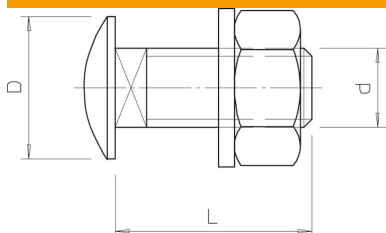

Fișă tehnică

Șurub cu cap semirotund cu șaibă și piuliță A2

Număr articol: 6406521

Șurub cu cap semirotund cu patru muchii inclusiv piuliță hexagonală și șaibă netedă.
De exemplu pentru montarea în perforații alungite 7 x 20 mm sau 7 x 32 mm.

A2 Oțel superior, inoxidabil 1.4310

Date de bază

Număr articol	6406521
Tip	FRS 6x12 A2
Denumirea 1	Șurub cap semirotund
Denumirea 2	cu șaibă și piuliță
Producător	OBO
Dimensiune	M6x12
Material	Oțel superior, inoxidabil 1.4307
Cea mai mică unitate de vânzare VK	100
Unitate de măsură pentru cantități	Bucată
Greutate	0,76 kg
Unitate de măsură	kg/100 buc.

Dimensiuni

Lungime	12 mm
Dimensiune D	13,5 mm
Dimensiune d	6 mm
Dimensiune L	12 mm

Date tehnice

Clasa de rezistență	A2-70
Filet metric	6
cu piuliță	da
Dimensiune cheie	10