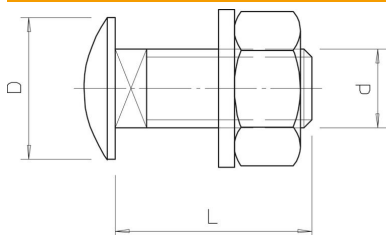

Fișă tehnică

Șurub cu cap semirotund cu șaibă și piuliță A2

Număr articol: 6406718

Șurub cu cap semirotund cu patru muchii inclusiv piuliță hexagonală și șaibă netedă.

A2	Oțel superior, inoxidabil
2B	luminos, reprelucrat

Date de bază

Număr articol	6406718
Tip	FRS 10x25 A2
Denumirea 1	Surub cap semirotund
Denumirea 2	cu saiba si piulita
Producător	OBO
Dimensiune	M10x25
Material	Oțel superior, inoxidabil 1.4307
Suprafață	luminos, reprelucrat
Standard suprafață	
Cea mai mică unitate de vânzare VK	50
Unitate de măsură pentru cantități	Bucată
Greutate	3,905 kg
Unitate de măsură	kg/100 buc.

Dimensiuni

Lungime	25 mm
Dimensiune D	24 mm
Dimensiune d	10 mm
Dimensiune L	25 mm

Date tehnice

Clasa de rezistență	A2-70
Filet metric	10

Fișă tehnică

Șurub cu cap semirotund cu șaibă și piuliță A2

Număr articol: 6406718

Date tehnice

cu piuliță	da
Dimensiune cheie	17