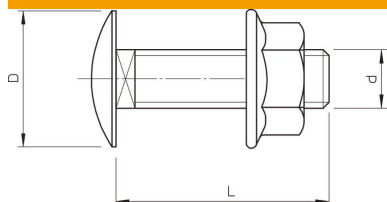

## Șurub cu cap semirotund cu piuliță combi A2

Număr articol: 6406205

Șurub cu cap semirotund cu patru muchii inclusiv piuliță combi.

**A2** Oțel superior, inoxidabil

**2B** luminos, reprelucrat

### Date de bază

Număr articol	6406205
Tip	FRSB 6x20 A2
Denumirea 1	Șurub cap semirotund
Denumirea 2	cu piuliță combi
Producător	OBO
Dimensiune	M6x20
Material	Oțel superior, inoxidabil 1.4307
Suprafață	luminos, reprelucrat
Standard suprafață	
Cea mai mică unitate de vânzare VK	100
Unitate de măsură pentru cantitate	Bucată
Greutate	0,96 kg
Unitate de măsură	kg/100 buc.

### Dimensiuni

Lungime	20 mm
Dimensiune D	13,5 mm
Dimensiune d	6 mm
Dimensiune L	20 mm