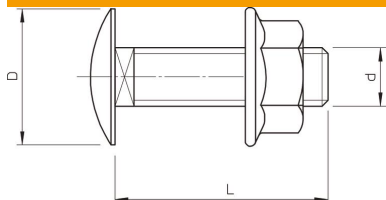

Fișă tehnică

Șurub cu cap semirotund cu piuliță combi A2

Număr articol: 6406138

Șurub cu cap semirotund cu patru muchii și piuliță combi.

A2 Oțel superior, inoxidabil

2B luminos, repelucrat

Date de bază

Număr articol	6406138
Tip	FRSB 6x12 A2
Denumirea 1	Șurub cap semirotund
Denumirea 2	cu piuliță combi
Producător	OBO
Dimensiune	M6x12
Material	Oțel superior, inoxidabil 1.4307
Suprafață	luminos, repelucrat
Standard suprafață	
Cea mai mică unitate de vânzare VK	100
Unitate de măsură pentru cantitate	Bucată
Greutate	0,83 kg
Unitate de măsură	kg/100 buc.

Dimensiuni

Lungime	12 mm
Dimensiune D	13,5 mm
Dimensiune d	6 mm
Dimensiune L	12 mm

Fișă tehnică

Șurub cu cap semirotund cu piuliță combi A2

Număr articol: 6406138

Date tehnice

Clasa de rezistență	A2-70
Filet metric	6
cu piuliță	da
Dimensiune cheie	10