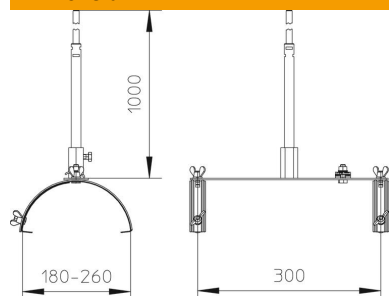

Fișă tehnică

Suport pentru tija de captare pentru țigla de coamă

Număr articol: 5403333

Suport tija pentru țigla coamei, pentru fixarea simplă, rapidă și sigură a tijelor de captare de Ø 16-mm

- sistem compus din suport din oțel inox V2A și tija de captare din aluminiu
- bridă și montaj rapid grație tije de captare premontate
- lungimea tije de captare: 1000 mm
- reglabil la o lățime de 180-260 mm
- distanța suporturilor de coamă: 110 mm

Utilizare: pentru protecția construcțiilor pe acoperiș ca, de exemplu, instalații fotovoltaice și de TV/SAT.

A2 Oțel superior, inoxidabil

Date de bază

Număr articol	5403333
Tip	F-Fix-132-300
Denumirea 1	Suport tija paratrasnet
Denumirea 2	pentru coama
Producător	OBO
Dimensiune	1m
Material	Oțel superior, inoxidabil 1.4307
Cea mai mică unitate de vânzare VK	1
Unitate de măsură pentru cantități	Bucată
Greutate	78 kg
Unitate de măsură	kg/100 buc.

Fișă tehnică

Suport pentru tija de captare pentru țigla de coamă

Număr articol: 5403333

Dimensiuni

Dimensiune L 300 mm