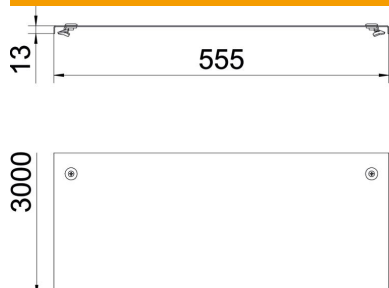

Fișă tehnică

Capac cu zăvoare DD

Număr articol: 6052721

Capac pentru jgheaburi și poduri de cabluri cu zăvoare.
Nervură transversală de la 500 mm lățime.
Atunci când se utilizează capacele în aer liber, sunt necesare măsuri suplimentare pentru sarcina dată de presiunea vântului.

St Oțel

DD zincat prin imersie/aluminiu, zincare dublă

Date de bază

Număr articol	6052721
Tip	DRL 550 DD
Denumirea 1	Capac cu zavoare
Denumirea 2	jgheab cabluri si pod scara
Producător	OBO
Dimensiune	550x3000
Material	Oțel
Suprafață	zincat prin imersie/aluminiu, zincare dublă
Standard suprafață	DIN EN 10346
Cea mai mică unitate de vânzare VK	3
Unitate de măsură pentru cantități	Metru
Greutate	685,34 kg
Unitate de măsură	kg/100 m

Fișă tehnică

Capac cu zăvoare DD

Număr articol: 6052721

Dimensiuni

Lungime	3.000 mm
Lungime	10 ft
Lățimea	550 mm
Lățimea	22 in
Înălțime	35 mm
Grosimea tablei	0,05 in
Grosimea tablei	1,25 mm
Dimensiune B	550 mm
Dimensiunea H	15 mm