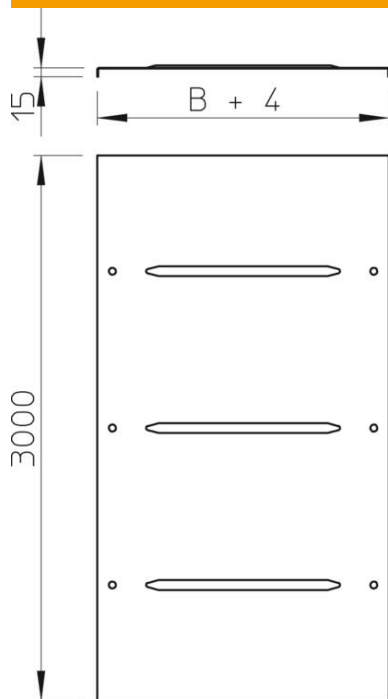

### Date de bază

Număr articol	6052983
Tip	DRL 300 A4
Denumirea 1	Capac cu zavoare
Denumirea 2	jgheab cabluri si pod scara
Producător	OBO
Dimensiune	300x3000
Material	Oțel superior, inoxidabil 1.4571
Suprafață	luminos, reprelucrat
Standard suprafață	
Cea mai mică unitate de vânzare VK	3
Unitate de măsură pentru cantități	Metru
Greutate	262,24 kg
Unitate de măsură	kg/100 m

### Dimensiuni

Lungime	3.000 mm
Lățimea	300 mm
Înălțime	13 mm
Grosimea tablei	1 mm
Dimensiune B	300 mm