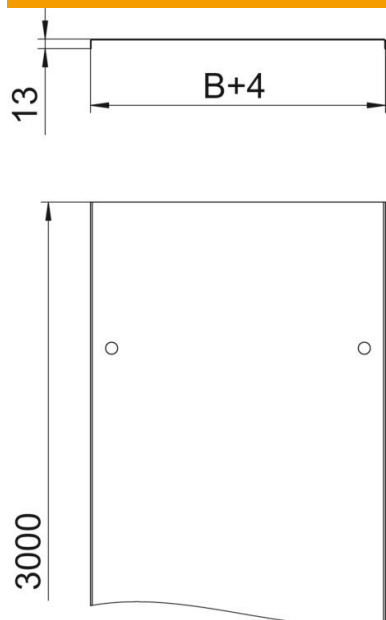

Fișă tehnică

Capac cu zăvoare DD

Număr articol: 6052706

Capac pentru jgheaburi și poduri de cabluri cu zăvoare.
Nervură transversală de la 500 mm lățime.
Atunci când se utilizează capacele în aer liber, sunt necesare măsuri suplimentare pentru sarcina dată de presiunea vântului.

St Oțel

DD zincat prin imersie/aluminiu, zincare dublă

Date de bază

Număr articol	6052706
Tip	DRL 150 DD
Denumirea 1	Capac cu zavoare
Denumirea 2	jgheab cabluri si pod scara
Producător	OBO
Dimensiune	150x3000
Material	Oțel
Suprafață	zincat prin imersie/aluminiu, zincare dublă
Standard suprafață	DIN EN 10346
Cea mai mică unitate de vânzare VK	3
Unitate de măsură pentru cantități	Metru
Greutate	145,67 kg
Unitate de măsură	kg/100 m

Fișă tehnică

Capac cu zăvoare DD

Număr articol: 6052706

Dimensiuni

Lungime	3.000 mm
Lungime	10 ft
Lățimea	150 mm
Lățimea	6 in
Înălțime	35 mm
Grosimea tablei	0,04 in
Grosimea tablei	1 mm
Dimensiune B	150 mm
Dimensiunea H	15 mm