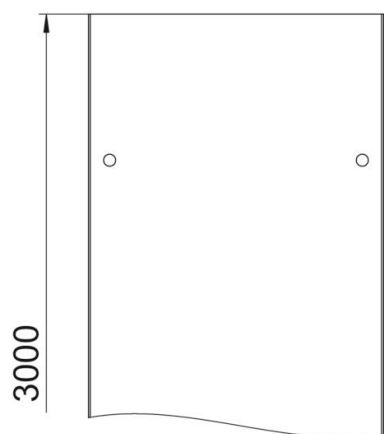

Fișă tehnică

Capac cu zăvoare A4

Număr articol: 6052980

Capac pentru jgheaburi și poduri de cabluri cu 3 perechi de zăvoare. Atunci când se utilizează capacele în aer liber, sunt necesare măsuri suplimentare pentru sarcina dată de presiunea vântului.

A4 Oțel superior, inoxidabil 1.4571

2B luminos, reprelucrat

Date de bază

| | |
|------------------------------------|----------------------------------|
| Număr articol | 6052980 |
| Tip | DRL 100 A4 |
| Denumirea 1 | Capac cu zavoare |
| Denumirea 2 | jgheab cabluri si pod scara |
| Producător | OBO |
| Dimensiune | 100x3000 |
| Material | Oțel superior, inoxidabil 1.4571 |
| Suprafață | luminos, reprelucrat |
| Standard suprafață | |
| Cea mai mică unitate de vânzare VK | 3 |
| Unitate de măsură pentru cantități | Metru |
| Greutate | 105,07 kg |
| Unitate de măsură | kg/100 m |

Fișă tehnică

Capac cu zăvoare A4

Număr articol: 6052980

Dimensiuni

| | |
|-----------------|----------|
| Lungime | 3.000 mm |
| Lățimea | 100 mm |
| Înălțime | 13 mm |
| Grosimea tablei | 1 mm |
| Dimensiune B | 100 mm |