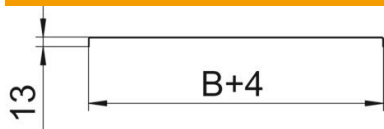

A4 Oțel superior, inoxidabil 1.4571

2B luminos, reprelucrat

Date de bază

| | |
|------------------------------------|----------------------------------|
| Număr articol | 6052980 |
| Tip | DRL 100 A4 |
| Denumirea 1 | Capac cu zavoare |
| Denumirea 2 | jgheab cabluri si pod scara |
| Producător | OBO |
| Dimensiune | 100x3000 |
| Material | Oțel superior, inoxidabil 1.4571 |
| Suprafață | luminos, reprelucrat |
| Standard suprafață | |
| Cea mai mică unitate de vânzare VK | 3 |
| Unitate de măsură pentru cantități | Metru |
| Greutate | 105,07 kg |
| Unitate de măsură | kg/100 m |

Fișă tehnică

Capac cu zăvoare A4

Număr articol: 6052980

Dimensiuni

| | |
|-----------------|----------|
| Lungime | 3.000 mm |
| Lățimea | 100 mm |
| Înălțime | 13 mm |
| Grosimea tablei | 1 mm |
| Dimensiune B | 100 mm |