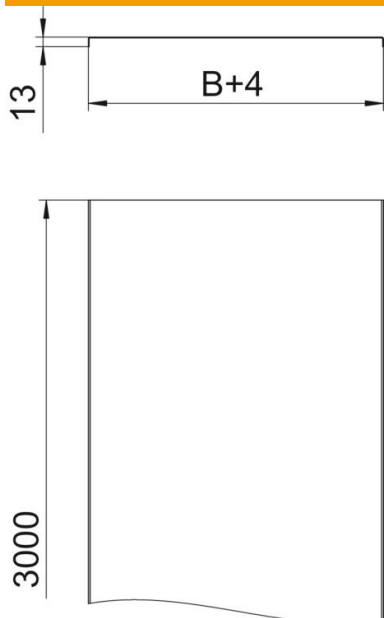

## Date de bază

Număr articol	6052674
Tip	DRLU 600 DD
Denumirea 1	Capac fara zavoare
Denumirea 2	jgheab cabluri si pod scara
Producător	OBO
Dimensiune	600x3000
Material	Oțel
Suprafață	zincat prin imersie/aluminiu, zincare dublă
Standard suprafață	DIN EN 10346
Cea mai mică unitate de vânzare VK	3
Unitate de măsură pentru cantități	Metru
Greutate	737 kg
Unitate de măsură	kg/100 m

## Dimensiuni

Lungime	3.000 mm
Lungime	10 ft
Lățimea	600 mm
Lățimea	24 in
Înălțime	13 mm
Grosimea tablei	0,05 in
Grosimea tablei	1,5 mm
Dimensiune B	600 mm
Dimensiunea H	15 mm