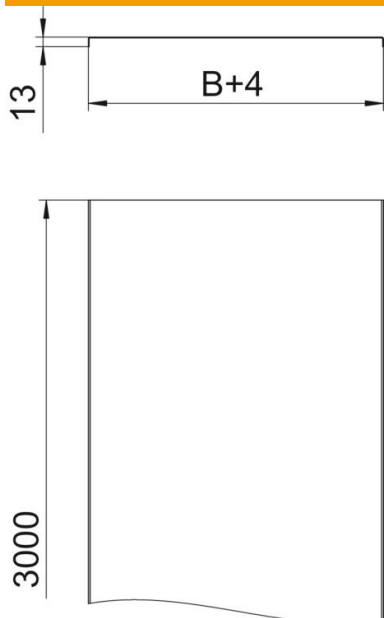

## Date de bază

Număr articol	6052831
Tip	DRLU 200 A2
Denumirea 1	Capac fara zavoare
Denumirea 2	jgheab cabluri si pod scara
Producător	OBO
Dimensiune	200x3000
Material	Oțel superior, inoxidabil 1.4307
Suprafață	luminos, reprelucrat
Standard suprafață	
Cea mai mică unitate de vânzare VK	3
Unitate de măsură pentru cantități	Metru
Greutate	177,5 kg
Unitate de măsură	kg/100 m

## Dimensiuni

Lungime	3.000 mm
Lungime	10 ft
Lățimea	200 mm
Lățimea	8 in
Înălțime	35 mm
Grosimea tablei	0,04 in
Grosimea tablei	1 mm
Dimensiune B	200 mm
Dimensiunea H	15 mm