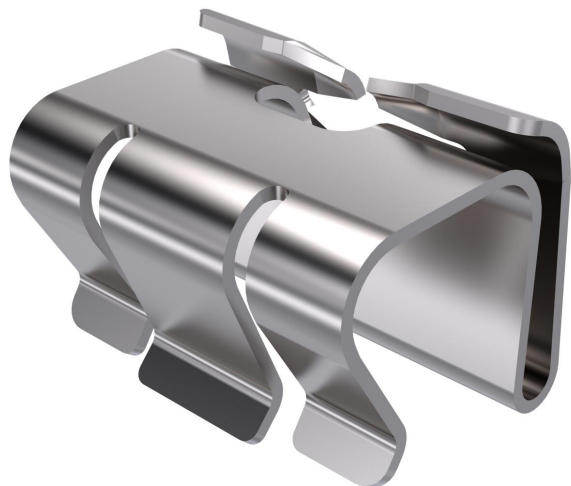

## Clemă pentru capac A2

Număr articol: 6052810

Clemă pentru fixarea sigură a capacului pe jgheaburi sau poduri de cabluri.  
Trebuie instalate cel puțin 6 cleme de capac pentru fiecare capac de 3 metri.

**A2** Oțel superior, inoxidabil 1,4310

**2B** luminos, reprelucrat

### Date de bază

Număr articol	6052810
Tip	DK DRLU A2
Denumirea 1	Clema pentru capac
Denumirea 2	pentru capac neperforat
Producător	OBO
Dimensiune	19x25x19
Material	Oțel superior, inoxidabil 1,4310
Suprafață	luminos, reprelucrat
Standard suprafață	
Cea mai mică unitate de vânzare VK	30
Unitate de măsură pentru cantități	Bucată
Greutate	0,842 kg
Unitate de măsură	kg/100 buc.

### Dimensiuni

Lungime	25 mm
Lățimea	18 mm
Înălțime	18 mm
Dimensiune B	18 mm