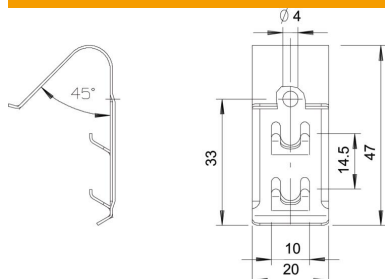

În funcție de lățimea jgheabului pentru o fixare sigură capacele cu lungimea de 3 m vor fi fixate cu 4 - 6 cleme.

Acest tip de clemă nu poate fi utilizată pentru jgheaburile de sârmă cu înălțimi laterale de 35 mm.

A2 Oțel superior, inoxidabil 1,4310

2B luminos, reprelucrat

Date de bază

Număr articol	6065600
Tip	DKU A2
Denumirea 1	Clema pentru capac
Denumirea 2	universal
Producător	OBO
Material	Oțel superior, inoxidabil 1,4310
Suprafață	luminos, reprelucrat
Standard suprafață	
Cea mai mică unitate de vânzare VK	20
Unitate de măsură pentru cantități	Bucată
Greutate	0,794 kg
Unitate de măsură	kg/100 buc.

Fișă tehnică

Clemă pentru capac, universală, A2

Număr articol: 6065600

Dimensiuni

Dimensiune B | 47 mm

Date tehnice

Potrivit pentru jgheab din sârmă	da
Potrivit pentru pod de cabluri	nu
Potrivit pentru jgheab din tablă	da
Oțel inoxidabil, băițuit	nu