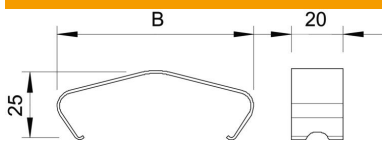

## Clemă pentru capac 60 A2

Număr articol: 6065538

Clemă pentru strângerea sigură a capacului pe jgheaburi sau poduri de cabluri.

**A2** Oțel superior, inoxidabil 1,4310

**2B** luminos, reprelucrat

### Date de bază

Număr articol	6065538
Denumirea 1	Clema pentru capac
Denumirea 2	pentru înălțime 60mm
Producător	OBO
Material	Oțel superior, inoxidabil 1,4310
Suprafață	luminos, reprelucrat
Standard suprafață	
Cea mai mică unitate de vânzare VK	20
Unitate de măsură pentru cantități	Bucată
Greutate	1,8 kg
Unitate de măsură	kg/100 buc.

### Dimensiuni

Dimensiune B	3 in
Dimensiune B	75,9 mm