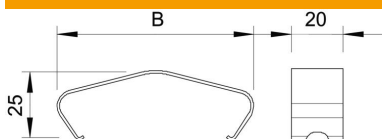

Fișă tehnică

Clemă pentru capac 35 A2

Număr articol: 6065503

Clemă pentru fixarea sigură a capacului pe jgheaburi sau poduri de cabluri.
Clemă pentru strângerea suplimentară a capacului, de exemplu pentru încărcare sporită datorată vântului.

A2 Oțel superior, inoxidabil 1,4310

2B luminos, reprelucrat

Date de bază

Număr articol	6065503
Denumirea 1	Clema pentru capac
Denumirea 2	pentru înălțime 35mm
Producător	OBO
Material	Oțel superior, inoxidabil 1,4310
Suprafață	luminos, reprelucrat
Standard suprafață	
Cea mai mică unitate de vânzare VK	20
Unitate de măsură pentru cantități	Bucată
Greutate	1,4 kg
Unitate de măsură	kg/100 buc.

Dimensiuni

Dimensiune B	2 in
Dimensiune B	50,9 mm

Date tehnice

Potrivit pentru jgheab din sârmă	nu
Potrivit pentru pod de cabluri	da
Potrivit pentru jgheab din tablă	da
Înălțime conductor/jgheab	35
Oțel inoxidabil, băițuit	nu