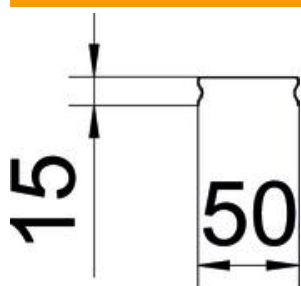

### Date de bază

Număr articol	6001840
Tip	DGRR 50 FS
Denumirea 1	Capac blocabil
Denumirea 2	pt jgheab de sarma
Livrabil de la	01.04.2019
Producător	OBO
Dimensiune	50x3000
Material	Oțel
Suprafață	zincat în bandă
Standard suprafață	DIN EN 10346
Cea mai mică unitate de vânzare VK	3
Unitate de măsură pentru cantități	Metru
Greutate	46,333 kg
Unitate de măsură	kg/100 m

## Dimensiuni

Lungime	3.000 mm
Lățimea	50 mm
Lățimea	1,97 in
Înălțime	15 mm
Înălțime	0,59 in
Grosimea tablei	0,75 mm
Dimensiune B	50 mm