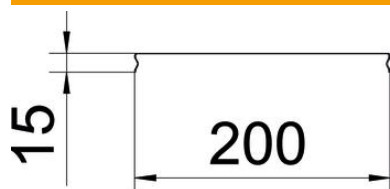

### Date de bază

Număr articol	6001846
Tip	DGRR 200 FS
Denumirea 1	Capac blocabil
Denumirea 2	pt jgheab de sarma
Livrabil de la	01.04.2019
Producător	OBO
Dimensiune	200x3000
Material	Oțel
Suprafață	zincat în bandă
Standard suprafață	DIN EN 10346
Cea mai mică unitate de vânzare VK	3
Unitate de măsură pentru cantități	Metru
Greutate	132,333 kg
Unitate de măsură	kg/100 m

## Dimensiuni

Lungime	3.000 mm
Lățimea	198 mm
Lățimea	7,8 in
Înălțime	15 mm
Înălțime	0,59 in
Grosimea tablei	0,75 mm
Dimensiune B	198 mm