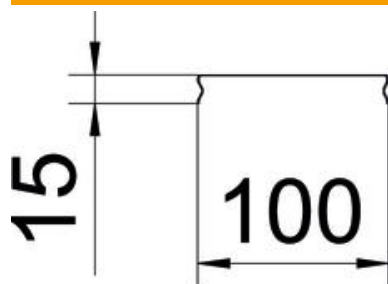

### Date de bază

Număr articol	6001842
Tip	DGRR 100 FS
Denumirea 1	Capac blocabil
Denumirea 2	pt jgheab de sarma
Livrabil de la	01.04.2019
Producător	OBO
Dimensiune	100x3000
Material	Oțel
Suprafață	zincat în bandă
Standard suprafață	DIN EN 10346
Cea mai mică unitate de vânzare VK	3
Unitate de măsură pentru cantități	Metru
Greutate	73,333 kg
Unitate de măsură	kg/100 m

## Dimensiuni

Lungime	3.000 mm
Lățimea	98 mm
Lățimea	3,86 in
Înălțime	15 mm
Înălțime	0,59 in
Grosimea tablei	0,75 mm
Dimensiune B	98 mm