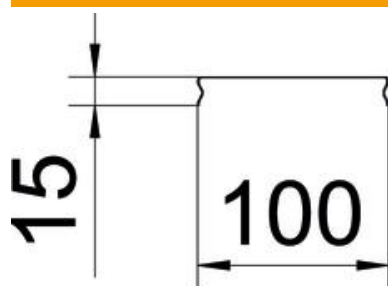

VA Oțel superior, inoxidabil

2B luminos, reprelucrat

Date de bază

Număr articol	6001862
Tip	DGRR 100 A2
Denumirea 1	Capac blocabil
Denumirea 2	pt jgheab de sarma
Livrabil de la	01.04.2019
Producător	OBO
Dimensiune	100x3000
Material	Oțel superior, inoxidabil 1.4307
Suprafață	luminos, reprelucrat
Standard suprafață	
Cea mai mică unitate de vânzare VK	3
Unitate de măsură pentru cantități	Metru
Greutate	78,333 kg
Unitate de măsură	kg/100 m

Fișă tehnică

Capac jgheab sârmă, blocabil A2

Număr articol: 6001862

Dimensiuni

Lungime	3.000 mm
Lățimea	97 mm
Lățimea	3,82 in
Înălțime	15 mm
Înălțime	0,59 in
Grosimea tablei	0,8 mm
Dimensiune B	97 mm

Fișă tehnică