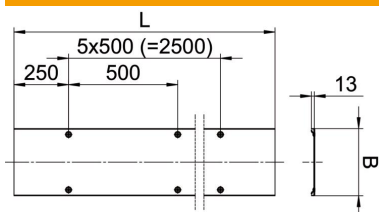

Fișă tehnică

Capac cu tablă striată și zăvor FS

Număr articol: 6049189

Capac de jgheab de cabluri pentru sistemul de jgheab de cabluri BKRS pentru acces. Capacul de bază zincat în bandă cu o grosime de material de 2 mm cu o tablă striată din aluminiu nituită cu o grosime de 4 mm, robust și antialunecare. Cu o distanță de zăvor rotativ de 500 mm.

Zăvoarele pentru montajul pe capac sunt preinstalate.

Alu/
St Aluminiu/Oțel

Date de bază

Număr articol	6049189
Tip	DF BKR50 FS AL
Denumirea 1	Capac cu tabla striată
Denumirea 2	distanța dintre zăvoare 500 mm
Producător	OBO
Dimensiune	500x3000
Material	Aluminiu/Oțel
Cea mai mică unitate de vânzare VK	3
Unitate de măsură pentru cantități	Metru
Greutate	1197,67 kg
Unitate de măsură	kg/100 m

Fișă tehnică

Capac cu tablă striată și zăvor FS

Număr articol: 6049189

Dimensiuni

Lungime	3.000 mm
Lungime	10 ft
Lățimea	500 mm
Lățimea	20 in
Grosimea tablei	0,24 in
Grosimea tablei	6 mm
Dimensiune B	500 mm
Dimensiune L	3.000 mm