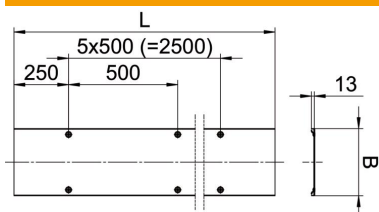

Fișă tehnică

Capac cu tablă striată și zăvor FS

Număr articol: 6049185

Capac de jgheab de cabluri pentru sistemul de jgheab de cabluri BKRS pentru acces. Capacul de bază zincat în bandă cu o grosime de material de 2 mm cu o tablă striată din aluminiu nituită cu o grosime de 4 mm, robust și antialunecare. Cu o distanță de zăvor rotativ de 500 mm.

Zăvoarele pentru montajul pe capac sunt preinstalate.

Alu/
St Aluminiu/Oțel

Date de bază

| | |
|------------------------------------|--------------------------------|
| Număr articol | 6049185 |
| Tip | DF BKR30 FS AL |
| Denumirea 1 | Capac cu tabla striată |
| Denumirea 2 | distanța dintre zăvoare 500 mm |
| Producător | OBO |
| Dimensiune | 300x3000 |
| Material | Aluminiu/Oțel |
| Cea mai mică unitate de vânzare VK | 3 |
| Unitate de măsură pentru cantități | Metru |
| Greutate | 735 kg |
| Unitate de măsură | kg/100 m |

Fișă tehnică

Capac cu tablă striată și zăvor FS

Număr articol: 6049185

Dimensiuni

| | |
|-----------------|----------|
| Lungime | 3.000 mm |
| Lungime | 10 ft |
| Lățimea | 300 mm |
| Lățimea | 12 in |
| Grosimea tablei | 0,24 in |
| Grosimea tablei | 6 mm |
| Dimensiune B | 300 mm |
| Dimensiune L | 3.000 mm |