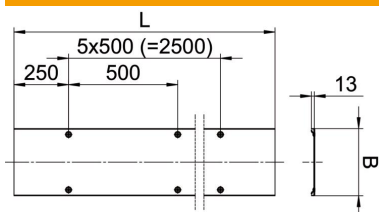

### Date de bază

Număr articol	6049183
Tip	DF BKR20 FS AL
Denumirea 1	Capac cu tabla striată
Denumirea 2	distanța dintre zăvoare 500 mm
Producător	OBO
Dimensiune	200x3000
Material	Aluminiu/Oțel
Cea mai mică unitate de vânzare VK	3
Unitate de măsură pentru cantități	Metru
Greutate	503,67 kg
Unitate de măsură	kg/100 m

### Dimensiuni

Lungime	3.000 mm
Lungime	10 ft
Lățimea	200 mm
Lățimea	8 in
Grosimea tablei	0,24 in
Grosimea tablei	6 mm
Dimensiune B	200 mm
Dimensiune L	3.000 mm