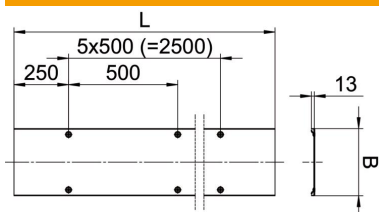

### Date de bază

Număr articol	6049181
Tip	DF BKR10 FS AL
Denumirea 1	Capac cu tabla striată
Denumirea 2	distanța dintre zăvoare 500 mm
Producător	OBO
Dimensiune	100x3000
Material	Aluminiu/Oțel
Cea mai mică unitate de vânzare VK	3
Unitate de măsură pentru cantități	Metru
Greutate	272,33 kg
Unitate de măsură	kg/100 m

### Dimensiuni

Lungime	3.000 mm
Lungime	10 ft
Lățimea	100 mm
Lățimea	4 in
Grosimea tablei	0,24 in
Grosimea tablei	6 mm
Dimensiune B	100 mm
Dimensiune L	3.000 mm