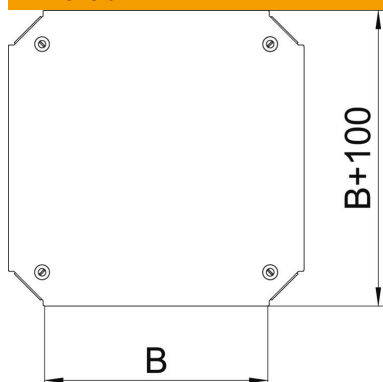

Fișă tehnică

Capac pentru piesă cruce Magic FS

Număr articol: 7138934

Capac pentru piesă în cruce cu zăvoare premontate.
Capacul poate fi montat la piesele de formă cu orice înălțime.

St Oțel

FS zincat în bandă

Date de bază

Număr articol	7138934
Denumirea 1	Capac piesa cruce
Denumirea 2	pentru RKM 200
Producător	OBO
Dimensiune	B=200mm
Material	Oțel
Suprafață	zincat în bandă
Standard suprafață	DIN EN 10346
Cea mai mică unitate de vânzare VK	1
Unitate de măsură pentru cantități	Bucată
Greutate	75 kg
Unitate de măsură	kg/100 buc.

Fișă tehnică

Capac pentru piesă cruce Magic FS

Număr articol: 7138934

Dimensiuni

Lățimea	200 mm
Lățimea	8 in
Dimensiune B	200 mm

Date tehnice

Mod de fixare	Zăvor
Potrivit pentru pod de cabluri	da
Potrivit pentru jgheab din tablă	da
Grosime material	1,25 mm
Oțel inoxidabil, bățuit	nu